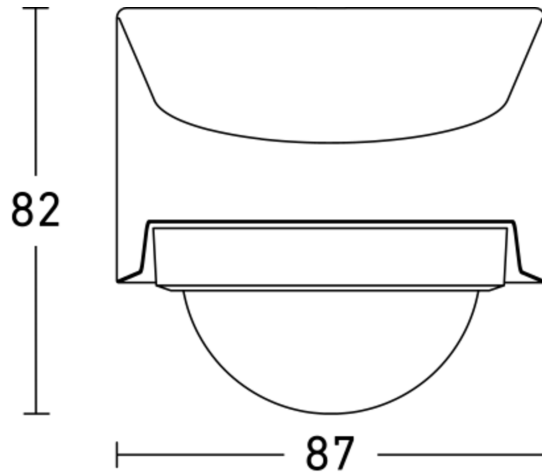

Technische gegevens

Afmetingen (L x B x H)	87 x 82 x 98 mm	Optimale montagehoogte	2,5 m
Met bewegingsmelder	Ja	Registratiehoek	270 °
Fabrieksgarantie	5 jaar	Onderkruipbescherming	Ja
Instellingen via	Bluetooth, App	verkleining van de registratiehoek per segment mogelijk	Ja
Met afstandsbediening	Nee	Elektronische instelling	Ja
Variant	uDIM - op de muur wit	Mechanische instelling	Nee
VPE1, EAN	4007841079871	Reikwijdte radiaal	r = 2.7 m (17 m ²)
Uitvoering	Bewegingsmelder	Reikwijdte tangenciaal	r = 12.5 m (368 m ²)
Toepassing, plaats	Buiten	schakelzones	442 schakelzones
kleur	wit	Afdek materiaal	Afdek clips
Kleur, RAL	9010	Schemerinstelling	2 - 2000 lx
Incl. hoekwandhouder	Ja	Tijdinstelling	5 s - 60 Min.
Montage	Op de muur		

MD IR N270

uDIM - op de muur wit
EAN 4007841 079871
art.nr. 079871

Registratiebereik

Mogelijke montagehoogte: 1,80 m - 6,00 m
Oranje: radiaal
Zwart: tangentiaal

Maten 1

Maten 2

Schakelschema fase- en sectiedimming