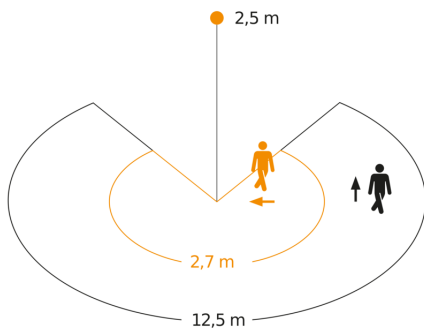

MD IR N270

uDIM - op de muur wit
EAN 4007841 079871
art.nr. 079871

Registratiebereik

Mogelijke montagehoogte: 1,80 m - 6,00 m
Oranje: radiaal
Zwart: tangentiaal