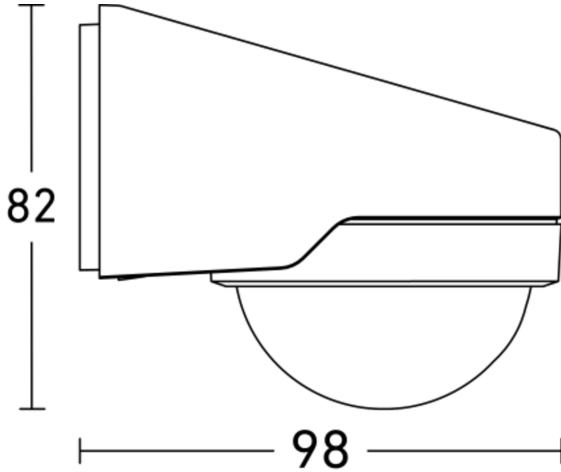

Technische gegevens

Afmetingen (L x B x H)	87 x 82 x 98 mm	Optimale montagehoogte	2,5 m
Met bewegingsmelder	Ja	Registratiehoek	270 °
Fabrieksgarantie	5 jaar	Onderkruipbescherming	Ja
Instellingen via	Bluetooth, App	verkleining van de registratiehoek per segment mogelijk	Ja
Met afstandsbediening	Nee	Elektronische instelling	Ja
Variant	uDIM - op de muur wit	Mechanische instelling	Nee
VPE1, EAN	4007841079871	Reikwijdte radiaal	r = 2.7 m (17 m ²)
Uitvoering	Bewegingsmelder	Reikwijdte tangenciaal	r = 12.5 m (368 m ²)
Toepassing, plaats	Buiten	schakelzones	442 schakelzones
kleur	wit	Afdek materiaal	Afdek clips
Kleur, RAL	9010	Schemerinstelling	2 - 2000 lx
Incl. hoekwandhouder	Ja	Tijdinstelling	5 s - 60 Min.
Montage	Op de muur		

basislichtfunctie	Ja
Basislichtfunctie tijd	5s-60 min
Schemerinstelling Teach	Ja
Regeling constant licht	Nee
Koppeling	Ja
Koppeling via	Bluetooth Mesh
Reichweite Radial Eagle Eye max.	6 m
Product categorie	Bewegingsmelder

MD IR N270

uDIM - op de muur wit
EAN 4007841 079871
art.nr. 079871

Registratiebereik

Mogelijke montagehoogte: 1,80 m - 6,00 m
Oranje: radiaal
Zwart: tangentiaal

Maten 1

Maten 2

Schakelschema fase- en sectiedimming